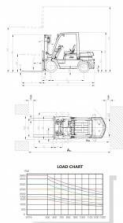

Дизельный погрузчик OXLIFT CPCD 25-AG2

Производитель: [Oxlift](#)

В наличии

Количество:

1

Характеристики

Грузоподъемность:	кг	2500
Высота подъема:	мм	3000
Производитель :		OXLIFT
Грузоподъемность :	кг	2500
Высота подъема :	мм	3000
Длина x Ширина x Высота :	мм	2635x1155x2120
Размер вил, ДхШхТ :	мм	1070x122x40
Ширина рабочего коридора при складировании под прямым углом :	мм	3980
Эксплуатационная масса :	кг	3765
Скорость движения вперед/назад :	км/ч	19,0
Скорость подъема вил :	мм/с	580
Клиренс :	мм	150
Макс. преодолеваемый уклон :	% / °	20/11,3
Шины :		пневматические
Размер шин, передние/задние :		7.00-12/6.00-9
Трансмиссия :		АКПП
Тип двигателя :		дизельный
Модель двигателя :		C490BPG
Мощность двигателя :	кВт/л.с.	40,0/54,4
Наработка техники на отказ :	м/ч	10 000 - 15 000
Срок службы техники :	лет	10

Все внешние части машины выполнены из металла, что делает их прочными и надежными. Удлиненная колесная база улучшила продольную устойчивость машины, а также остаточную грузоподъемность. Мачта с широким обзором и высокая опорная спинка вилок повышают безопасность работы. Эргономичное и просторное рабочее место обеспечивает комфортные условия для труда оператора.