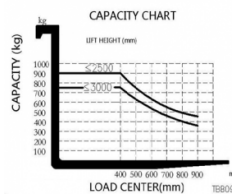

Самоходный штабелер с противовесом (Мини ричтрак) ТВВ09-30 OXLIFT 900 кг 3 м

Производитель: [Oxlift](#)

466 200 руб.

Количество:

1

Характеристики

| | | |
|---|-------|----------------------|
| Грузоподъемность: | кг | 900 |
| Высота подъема: | мм | 3000 |
| Наклон мачты (вперед/назад) : | град. | 0 |
| Тип колёс/роликов : | | Литые полиуретановые |
| Тормоз : | | Электромагнитный |
| Размер вил (ДхШхВ) : | мм | 1150*80*35 |
| Ширина вил : | мм | 180-600 |
| Общая длина : | мм | 2535 |
| Общая ширина : | мм | 875 |
| Высота со сложенной мачтой : | мм | 1995 |
| Радиус разворота : | мм | 1300 |
| Максимальная скорость (с грузом/без груза) : | км/ч | 3.0/3.5 |
| Максимальный преодолеваемый подъем : | % | 3/5 |
| Размер рулевого колеса : | мм | Φ210*70 |
| Размер опорного колеса : | | Φ140*100 |
| АКБ : | В/Ач | 24/100 |
| Двигатель передвижения : | кВт | 0.75 [DC] |
| Двигатель подъема : | кВт | 2.0 [DC] |
| Контроллер : | | CURTIS |
| Минимальная ширина прохода с палетой 1000*1200 мм : | мм | 2740 |

* Производитель оставляет за собой право вносить изменения в конструкцию отдельных узлов и деталей, не ухудшающих качество изделия, без предварительного уведомления.

Описание

Модель ТВВ09-30 – сопровождаемый штабелер с противовесом и регулируемыми по ширине вилами. Способен поднимать одно- и двухнастильные поддоны с товарами весом до 900 кг. Передвигается со скоростью 3-3,5 км/ч с помощью электропривода, управляется оператором с пола. Применяется для погрузки-разгрузки транспорта, обслуживания стеллажей с верхними полками высотой до 3 м. Рекомендуется для складов, на которых часто приходится обрабатывать нестандартные палеты.

ТВВ09-30 OXLIFT – это аналог ричтрака, с грузоподъемностью в 900 кг, максимальной высотой подъема грузов – 3 метра. За счет наличия противовеса, конструкция подъемника не имеет передних опорных вилок. Благодаря этому можно вплотную подъезжать к бортам грузовых машин, разгружаемым грузам, подбирать двухнастильные поддоны.