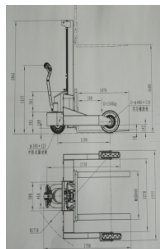

Самоходный штабелер для бездорожья AX-1516RT 1500 кг OXLIFT

Производитель: [Oxlift](#)

698 480 руб.

Количество:

1

Характеристики

Производитель	Китай	
Грузоподъемность:	кг	1500
Высота подъема:	мм	1600
Тип питания :		Аккумуляторная батарея
Тип мачты :		SX
Номинальная грузоподъемность :	Q (кг)	1500
Центр тяжести :	C (мм)	600
Тип колес :		Резина
Размер ведущего колеса :	мм	Ø300×125
Размер опорных колес :	мм	Ø406×110
Число колес передние\задние (X= приводное колесо) :		1x/2
Габаритная высота (мин) :	h1	2062
Габаритная высота (макс) :	h4	2062
Высота вилок в нижнем положении :	h13	50
Высота при поднятых вилках :	мм	2062
Размер вилок :	мм, steel	142\50\1070
Ширина вилок :	b5	270-840
Длина вилок :	l	1070

Общая длина :	l1	1720
Общая ширина :	b1	1575
Радиус поворота :	Wa (мм)	1750
Скорость движения с грузом\без груза :	км/ч	3,5\4,5
Уклон с грузом\без груза :	%	5\10
Скорость подъема с грузом\без груза :	мм\с	13\25
Скорость движения вил вниз с грузом\без груза :	мм\с	13\25
Тип тормоза :		электромагнитный
Тип двигателя движения :		DC
Мощность двигателя движения :	кВт	1,5
Тип подъемного двигателя :		DC
Мощность подъемного двигателя :	кВт	2
Напряжение питания\номинальная емкость АКБ :	В/Ач	2×12\70
ЗУ :	В/Ач	24\10
Тип управления движением :		MOSFET
Уровень шума :	дВ	
Собственный вес :	кг	785