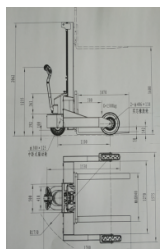

Самоходный штабелер для бездорожья AX-1016RT 1000 кг OXLIFT

Производитель: [Oxlift](#)

658 780 руб.

Количество:

1

Характеристики

Производитель	Китай	
Грузоподъемность:	кг	1000
Высота подъема:	мм	1600
Тип питания :		Аккумуляторная батарея
Тип мачты :		SX
Номинальная грузоподъемность :	Q (кг)	1000
Центр тяжести :	C (мм)	500
Тип колес :		Резина
Размер ведущего колеса :	мм	Ø300×125
Размер опорных колес :	мм	Ø406×110
Число колес передние\задние (X= приводное колесо) :		1x/2
Габаритная высота (мин) :	h1	2062
Габаритная высота (макс) :	h4	2062
Высота вилок в нижнем положении :	h13	50
Высота при поднятых вилках :	мм	2062
Размер вилок :	мм, steel	142\50\1070
Ширина вилок :	b5	270-840
Длина вилок :	l	1070

Общая длина :	l1	1720
Общая ширина :	b1	1575
Радиус поворота :	Wa (мм)	1750
Скорость движения с грузом\без груза :	км/ч	3,5\4,5
Уклон с грузом\без груза :	%	5\10
Скорость подъема с грузом\без груза :	мм\с	13\25
Скорость движения вил вниз с грузом\без груза :	мм\с	13\25
Тип тормоза :		электромагнитный
Тип двигателя движения :		DC
Мощность двигателя движения :	кВт	1,2
Тип подъемного двигателя :		DC
Мощность подъемного двигателя :	кВт	2
Напряжение питания\номинальная емкость АКБ :	В/Ач	2×12\70
ЗУ :	В/Ач	24\10
Тип управления движением :		MOSFET
Уровень шума :	дВ	
Собственный вес :	кг	750