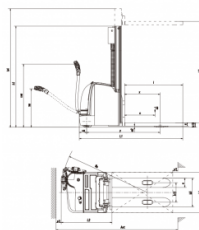

Штабелер электрический самоходный OXLIFT CDD20 h3 4500 мм 2000 кг

Производитель: [Oxlift](#)

623 140 руб.

Количество:

1

Характеристики

Производитель

Китай

Грузоподъемность:	кг	2000
Высота подъема:	мм	4500
Высота подъема :	мм	4500
Высота вил в нижнем положении:	мм	50
Грузоподъемность:	кг	2000
Макс. преодолеваемый уклон (с грузом/ без груза) :	%	5/16
Дополнительные колеса :	Ø	140x55
Материал роликов :		полиуретан
Дорожный просвет, центр колесной базы:	мм	40
Мощность двигателя подъема S3 15% :	кВт	3
Кол-во колес спереди/сзади/на доп. опорах (х-ведущие) :		1x+1/4
Материал рулевых колес :		полиуретан
Макс. ширина несущей поверхности вил:	мм	210/790
Колесная база :		1425
Колея, задняя :	мм	1003/1170/1370
Радиус разворота :	мм	1668
Колея, передняя :	мм	525
Размер вил :	мм	35/100/1070
Мощность приводного двигателя S2 60 мин :	кВт	1.5
Размер колес, задние :	Ø	85x70
Размер колес, передние :	Ø	230x75
Скорость опускания вил, с грузом/без груза :	м/сек	0.185/0.155
Скорость передвижения, с грузом/без груза :	км/ч	5/6
Скорость подъема вил, с грузом/без груза :	м/сек	0.108/0.160
Тип управления :		поводковый
Тип электродвигателя :		АС
Центр тяжести груза :	мм	600
Ширина прохода с поддоном 1000x1200, поперек :	мм	2348
Ширина прохода с поддоном 800x1200, вдоль :	мм	2398
Эксплуатационная масса /с аккумуляторной батареей :	кг	1285
Производитель :		OXLIFT
Габаритная длина :	мм	2005
Габаритная ширина :	мм	1100