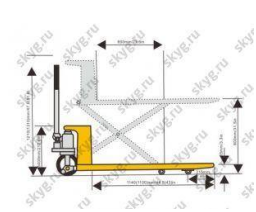

## Ножничная гидравлическая тележка JF-1500

5 084 780 руб.

Количество:

1

Артикул: jf-1500

Производитель: [PROLIFT](#)

Вес товара: 112.00 кг

### Характеристики

Производитель	Китай
Вид гидравлической тележки	Ножничная
Грузоподъемность	1500 кг
Клапан перегруза	Нет
Высота подъема	800 мм
Конструкция	Стандартная
Толщина металла конструкции (мм)	3
Общая длина	1380 мм
Общая ширина	540 мм
Общая высота	1240 мм
Длина вилок	1150 мм
Вес	115 кг
Количество колёс/роликов	2/2 шт
Размер рулевых колёс (в мм)	180x50
Размер подвальных роликов (в мм)	60x70

### Описание

Ножничная Гидравлическая тележка JF-1000 – рокля, созданная с использованием инновационных технологий.

Гидравлическая тележка подойдет для выполнения погрузочно-разгрузочных работ в магазине, торговом

### Надежная гидравлика

Цельнолитой прочный корпус. На поршень насоса нанесено хромированное покрытие. Клапан с цельным картриджем. Манжеты из высокопрочного полиуретана. Сальники способны выдержать высокое давление.