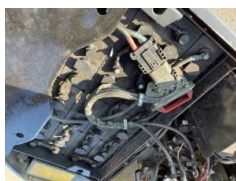

Электрический погрузчик Toyota 7FB15

Производитель: [Toyota](#)

750 000 руб.

В наличии

Количество:

1

Характеристики

Производитель	Япония
Тип двигателя	Электрический
Состояние АКБ	новая
Год выпуска АКБ	2021
Год выпуска	2007
Зарядное устройство	есть

Базов. ширина проездов для разворота машины, мм	2175
✘ Электрооборудование	
Аккумуляторы (напряжение/емкость) , В/Ач	48/400(485)
✘ Эксплуатационные характеристики	
Высота подъема рабочего органа, мм	(3000 STD)
✘ Колёса	
Количество колес передн./задние (х- ведущие)	2х/2
✘ Ходовые характеристики	
Наружный габаритный радиус поворота, мм	1770
Вид управления	сидя
✘ Навесное оборудование	
Вид рабочего органа	Вилы
✘ Другие характеристики	
Вид шасси	Колёса