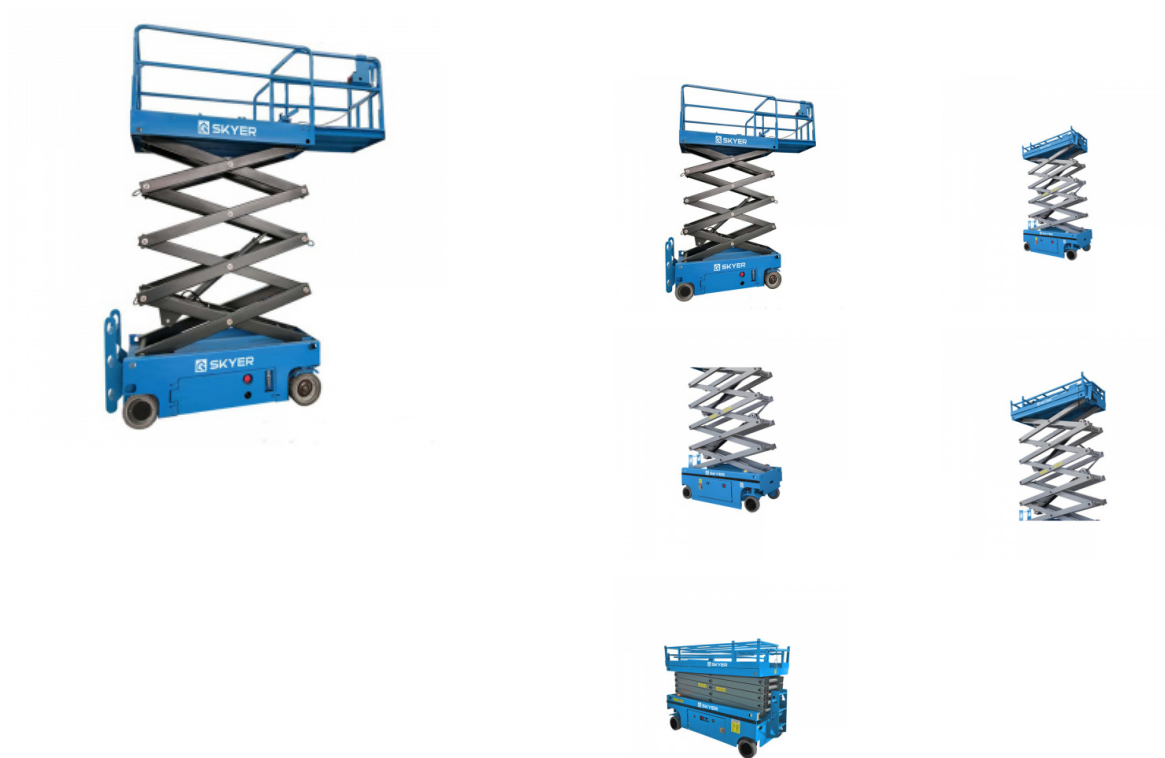

Подъемник самоходный ножничный с выдвигной платформой SKYER PL0845

1 259 522 руб.

В наличии

Количество:

Консультация через 25 секунд?

Характеристики

Рабочая высота, м	8
Высота подъема, м	6
Грузоподъемность, кг	450
Размер платформы, мм	2335×1190
Габариты подъемника, мм	2335x1190x2360
Высота ограждения, мм	1100
Выдвигная платформа, мм	900
Масса нетто, кг	1900

Описание

Подъемник самоходный ножничный SKYER PL0845 предназначен для подъема грузов и проведения различных работ на высоте до 8 метров. Грузоподъемность данной модели - 450 кг, что позволяет поднимать от одного до трех рабочих с грузами или четырех рабочих без груза.

Электрический двигатель мощностью 3 кВт, которым оснащен подъемник SKYER PL0845, работает от аккумуляторной батареи емкостью 300 А/ч, что способствует непрерывной работе в течение всей рабочей смены без подзарядки. Скорость передвижения подъемника составляет 0,8-3,5 км/ч.

Корпус и платформа подъемника SKYER PL0845 изготовлены из высокопрочной стали. Платформа оснащена высокими защитными перилами, которые можно сложить при необходимости. Имеется выдвигная секция, позволяющая расширить площадь платформы и произвести работы в труднодоступных местах. Для захвата краном или погрузчиком оборудованы крепления. Цельнолитые шины обеспечивают плавное передвижение и устойчивость при подъеме. Легкое управление осуществляется с помощью функциональной панели управления. Для безопасности есть кнопка аварийной остановки, датчик увеличения наклона при подъеме, система аварийного спуска.