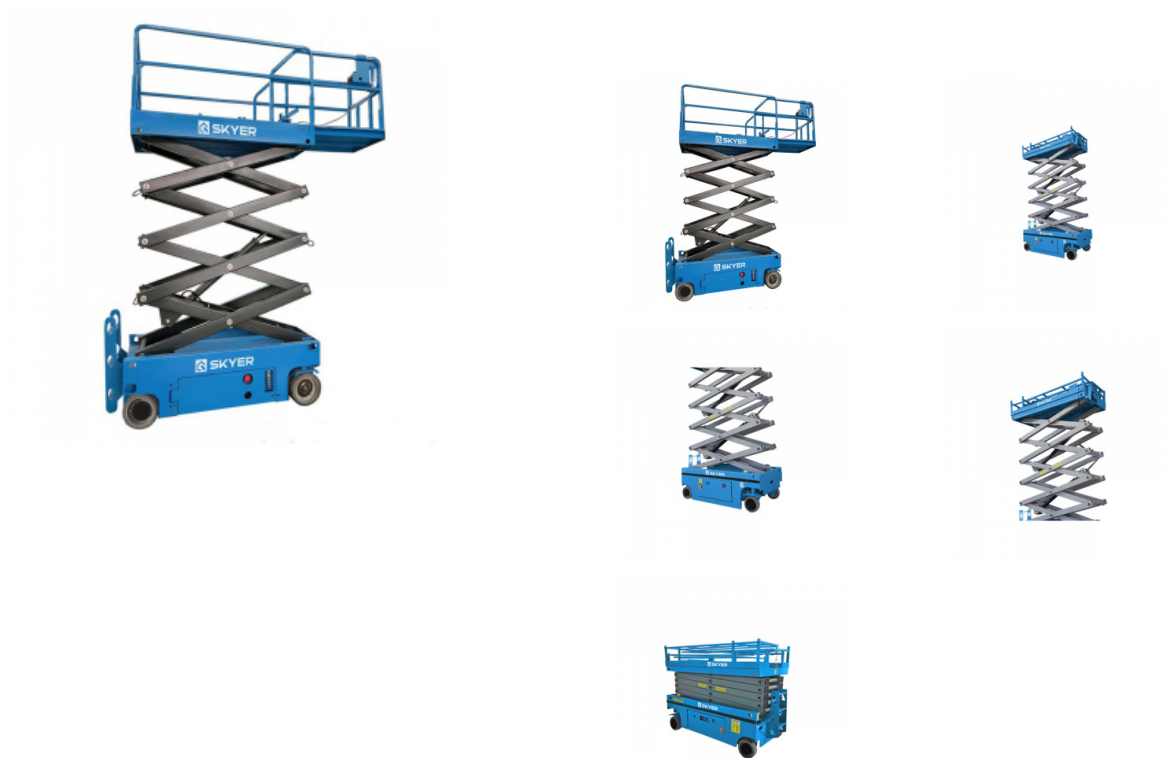

## Подъемник самоходный ножничный с выдвигной платформой SKYER PL1045

1 236 444 руб.

В наличии

Количество:

1

Консультация через 25 секунд?

### Характеристики

Рабочая высота, м	10
Высота подъема, м	8
Грузоподъемность, кг	450
Размер платформы, мм	2335×1190
Габариты подъемника, мм	2520×1190×1720
Высота ограждения, мм	1100
Выдвигная платформа, мм	900
Масса нетто, кг	2010

## Описание

Подъемник самоходный ножничный SKYER PL1045 осуществляет подъем до 10 метров двух операторов с грузом весом до 450 кг для выполнения различных видов работ на высоте. Подъемник способен передвигаться как с поднятой, так и с опущенной платформой.

Электродвигатель подъемника SKYER PL1045 мощностью 3 кВт, осуществляет работу от аккумуляторной батареи емкостью 300 А/ч, обеспечивая непрерывную работу в течении всей рабочей смены не требуя подзарядки.