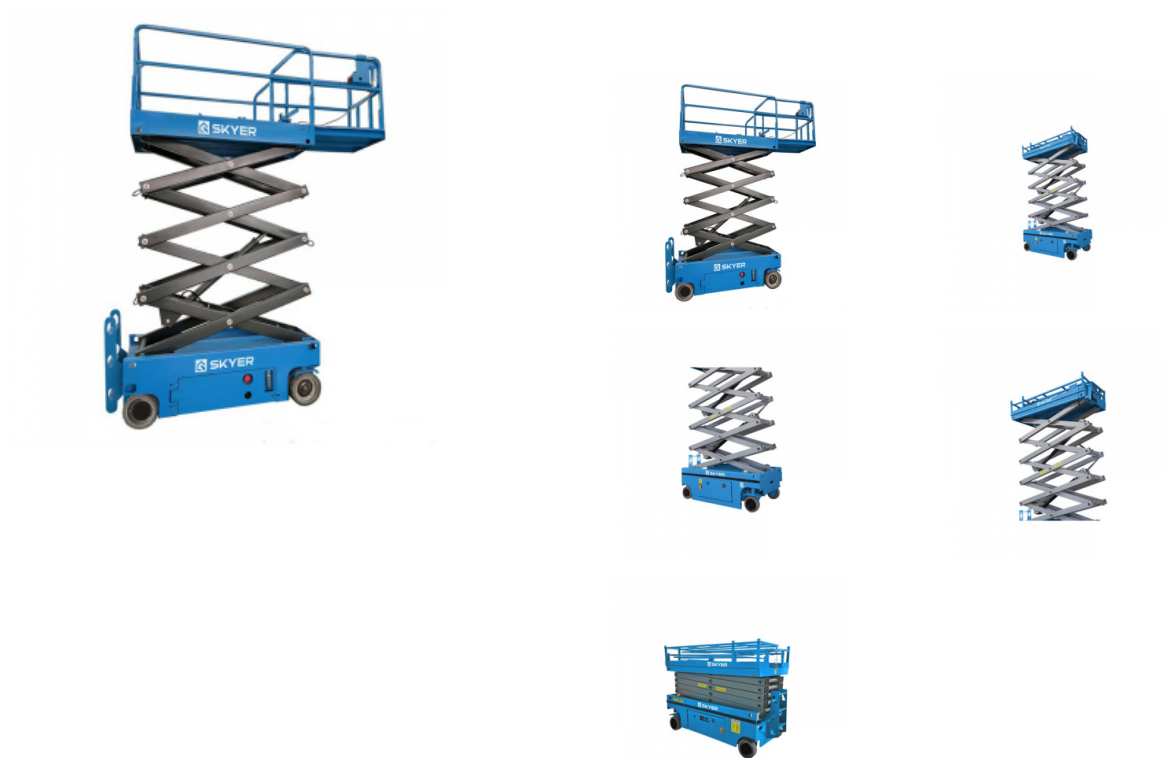

Подъемник самоходный ножничный с выдвигной платформой SKYER PL1625

1 902 221 руб.

В наличии

Количество:

1

Консультация через 25 секунд?

Характеристики

Рабочая высота, м	16
Высота подъема, м	14
Грузоподъемность, кг	250
Размер платформы, мм	2710×1300
Габариты подъемника, мм	2810x1410x2640
Высота ограждения, мм	1100
Выдвигная платформа, мм	900
Масса нетто, кг	3000