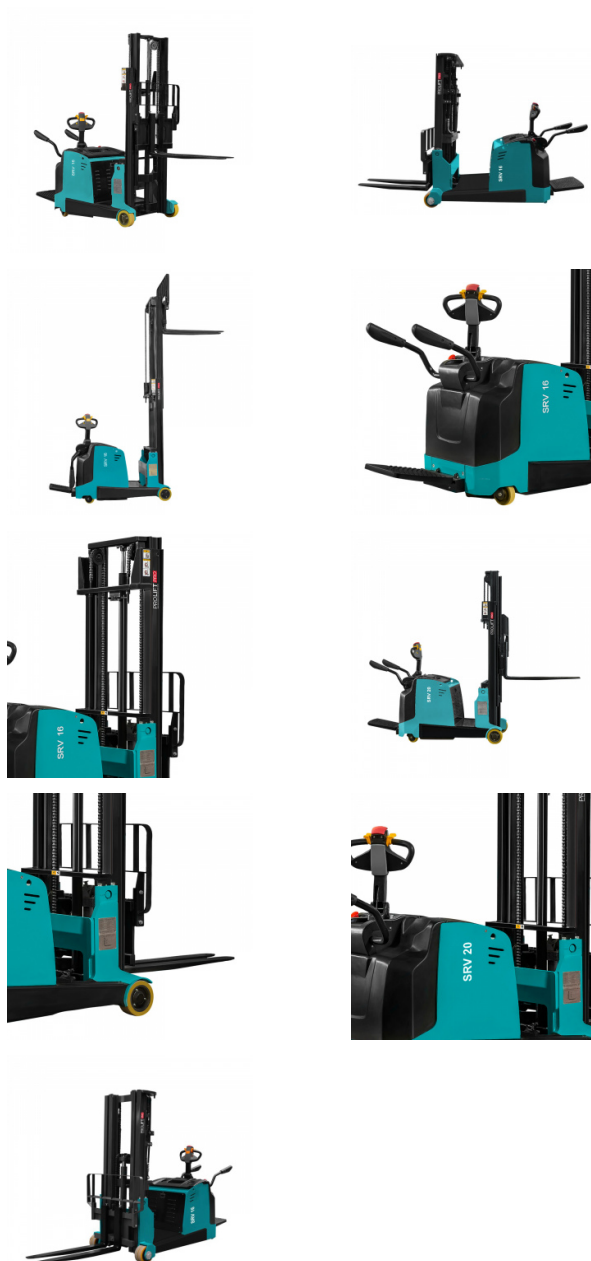

Штабелер с противовесом PROLIFT PRO SRV 1645

1 127 221 руб.

Количество:

1

Производитель: [PROLIFT](#)

Характеристики

Грузоподъемность	1.6 т
Высота подъема вил	4500 мм
Центр тяжести	500 мм
Скорость передвижения (с грузом/без)	5.5/6 км/ч
Скорость поднятия (с грузом/без)	100/140 мм/с
Размер вилы	1070/100/35 мм
Наличие платформы	с платформой
Дорожный просвет	70 мм
Остаточная грузоподъемность	900 кг
Бренд	PROLIFT PRO
Ширина вил	220-710 мм
Радиус разворота	1590 мм
Размер рулевых колес	230x75 мм
Серия PRO	SRV
Рабочее напряжение	24 В
Общая длина	2765 мм
Общая ширина	900/1060 мм
Ширина прохода (паллета 1000×1200)	2950 мм
Ширина прохода (паллета 800×1200)	3070 мм
Высота с опущенной мачтой	2100 мм
Мощность двигателя передвижения	1.5 В/кВт
Мощность двигателя подъема	2 В/кВт
Аккумулятор	210 Ач
Тип аккумулятора	свинцово-кислотный
Максимальный угол наклона с грузом/без груза	6/10 °