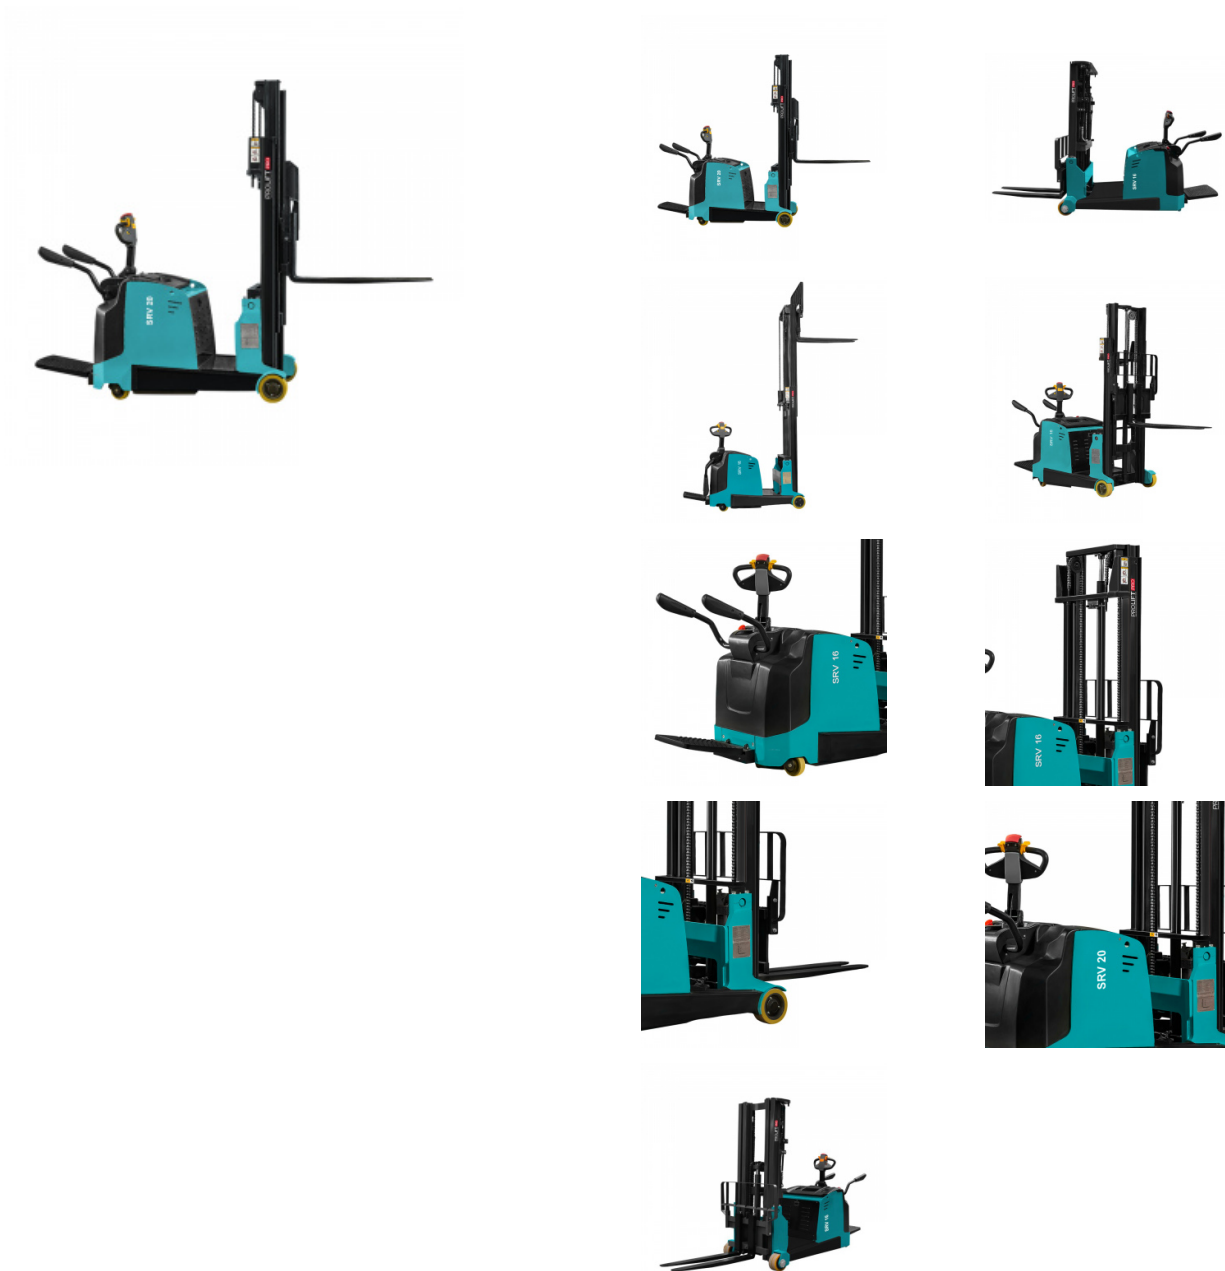

## Штабелер с противовесом PROLIFT PRO SRV 1650 li-ion

1 410 135 руб.

Количество:

Производитель: [PROLIFT](#)

## Характеристики

<b>Грузоподъемность</b>	1.6 т
<b>Высота подъема вил</b>	5000 мм
<b>Центр тяжести</b>	500 мм
<b>Скорость передвижения (с грузом/без)</b>	5.5/6 км/ч
<b>Скорость поднятия (с грузом/без)</b>	100/140 мм/с
<b>Размер вилы</b>	1070/100/35 мм
<b>Наличие платформы</b>	с платформой
<b>Дорожный просвет</b>	70 мм
<b>Остаточная грузоподъемность</b>	600 кг
<b>Бренд</b>	PROLIFT PRO
<b>Ширина вил</b>	220-710 мм
<b>Радиус разворота</b>	1590 мм
<b>Размер рулевых колес</b>	230x75 мм
<b>Серия PRO</b>	SRV li-ion
<b>Рабочее напряжение</b>	24 В
<b>Общая длина</b>	2765 мм
<b>Общая ширина</b>	900/1060 мм
<b>Высота с опущенной мачтой</b>	2267 мм
<b>Мощность двигателя передвижения</b>	1.5 В/кВт
<b>Мощность двигателя подъема</b>	2 В/кВт
<b>Аккумулятор</b>	200 Ач
<b>Тип аккумулятора</b>	литий-ионный
<b>Максимальный угол наклона с грузом/без груза</b>	6/10 °