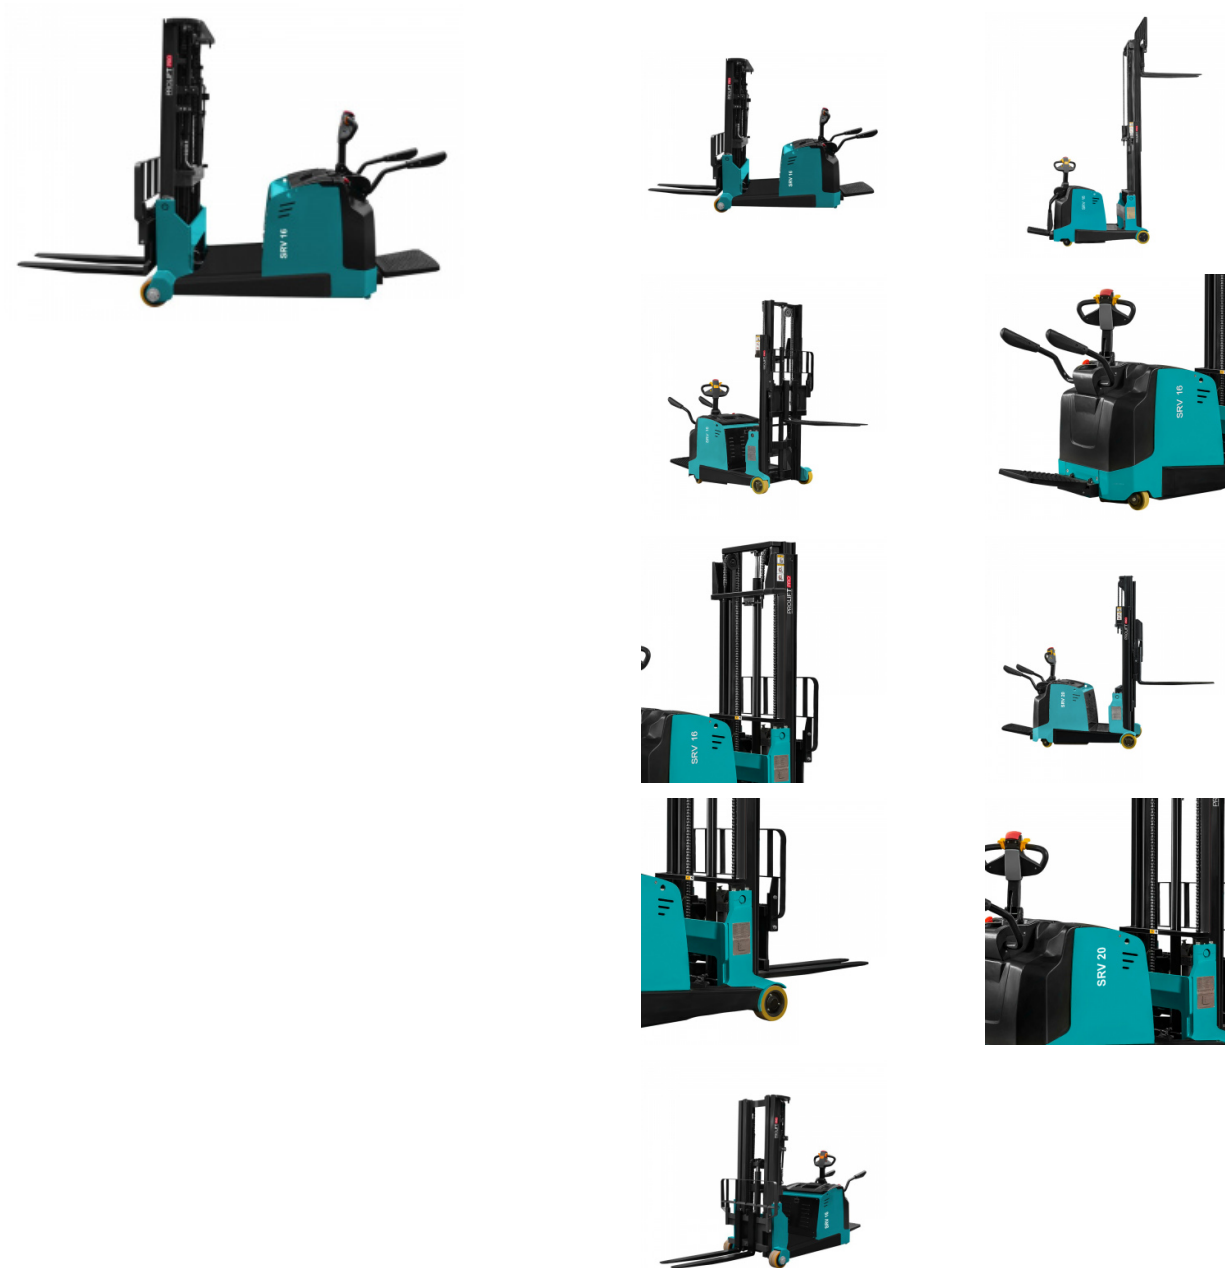

Штабелер с противовесом PROLIFT PRO SRV 1655 li-ion

1 460 232 руб.

Количество:

Производитель: [PROLIFT](#)

Характеристики

Грузоподъемность	1.6 т
Высота подъема вил	5500 мм
Центр тяжести	500 мм
Скорость передвижения (с грузом/без)	5.5/6 км/ч
Скорость поднятия (с грузом/без)	100/140 мм/с
Размер вилы	1070/100/35 мм
Наличие платформы	с платформой
Дорожный просвет	70 мм
Остаточная грузоподъемность	400 кг
Бренд	PROLIFT PRO
Ширина вил	220-710 мм
Радиус разворота	1590 мм
Размер рулевых колес	230x75 мм
Серия PRO	SRV li-ion
Рабочее напряжение	24 В
Общая длина	2765 мм
Общая ширина	900/1060 мм
Высота с опущенной мачтой	2433 мм
Мощность двигателя передвижения	1.5 В/кВт
Мощность двигателя подъема	2 В/кВт
Аккумулятор	200 Ач
Тип аккумулятора	литий-ионный
Максимальный угол наклона с грузом/без груза	6/10 °