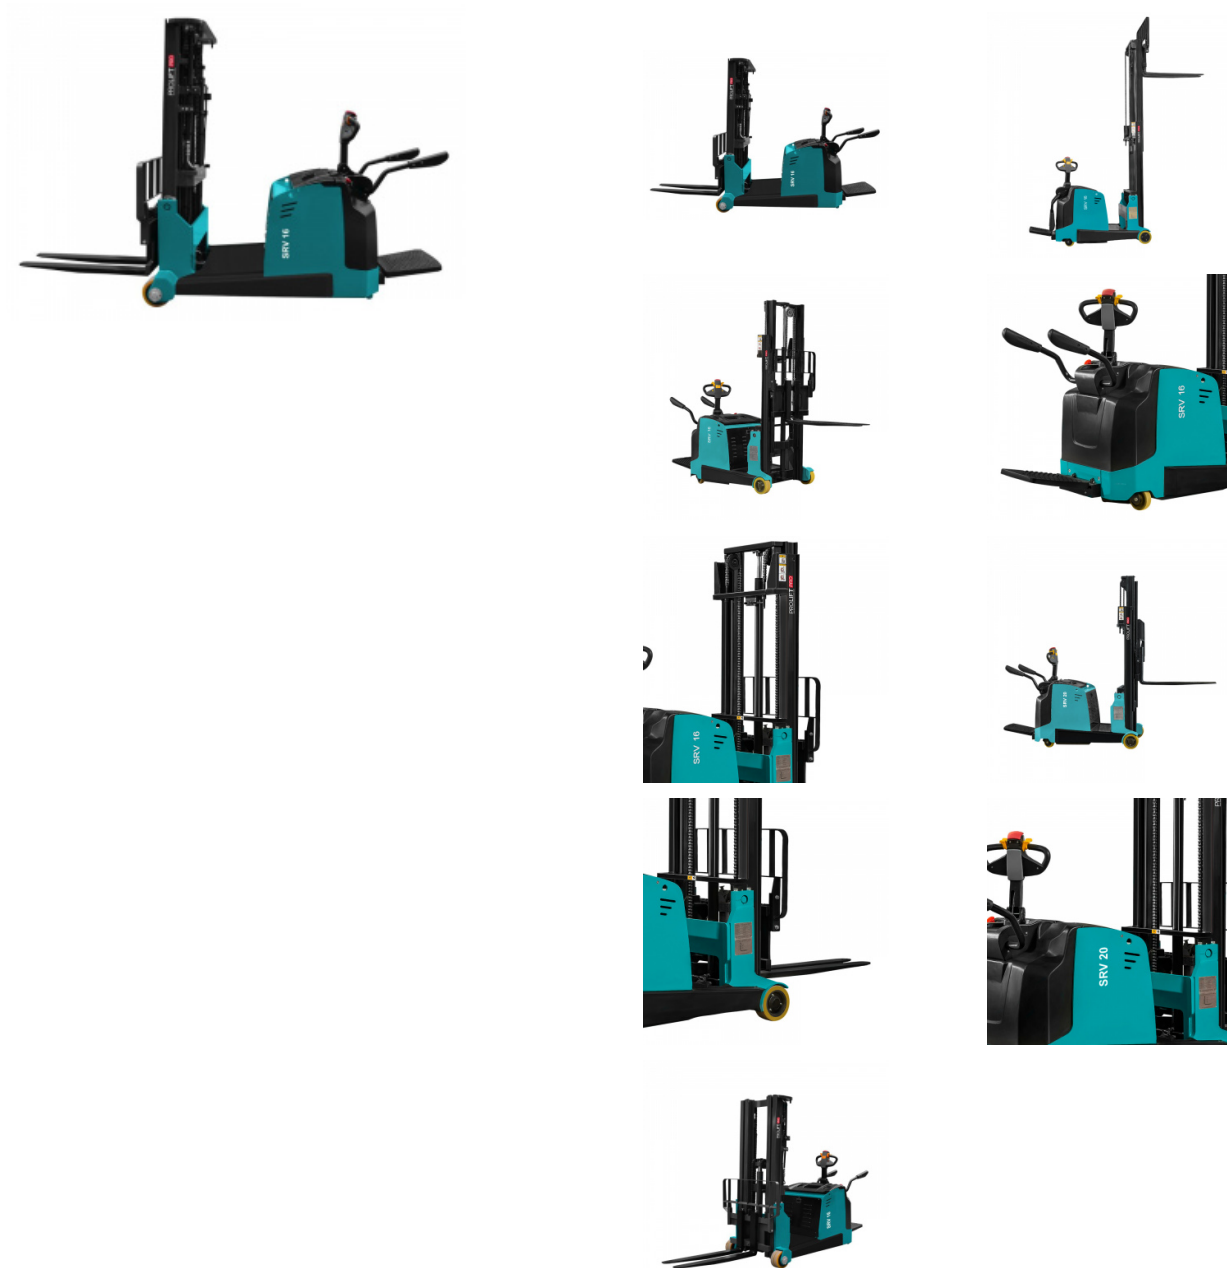

## Штабелер с противовесом PROLIFT PRO SRV 2045 li-ion

1 609 руб.

Количество:

Производитель: [PROLIFT](#)

## Характеристики

<b>Грузоподъемность</b>	2 т
<b>Высота подъема вил</b>	4500 мм
<b>Центр тяжести</b>	500 мм
<b>Скорость передвижения (с грузом/без)</b>	5.5/6 км/ч
<b>Скорость поднятия (с грузом/без)</b>	100/125 мм/с
<b>Размер вилы</b>	1070/122/40 мм
<b>Наличие платформы</b>	с платформой
<b>Дорожный просвет</b>	70 мм
<b>Остаточная грузоподъемность</b>	1100 кг
<b>Бренд</b>	PROLIFT PRO
<b>Ширина вил</b>	264-732 мм
<b>Радиус разворота</b>	1730 мм
<b>Размер рулевых колес</b>	254x100 мм
<b>Серия PRO</b>	SRV li-ion
<b>Рабочее напряжение</b>	24 В
<b>Общая длина</b>	2990 мм
<b>Общая ширина</b>	900/1190 мм
<b>Высота с опущенной мачтой</b>	2100 мм
<b>Мощность двигателя передвижения</b>	2.5 В/кВт
<b>Мощность двигателя подъема</b>	3 В/кВт
<b>Аккумулятор</b>	200 Ач
<b>Тип аккумулятора</b>	литий-ионный
<b>Максимальный угол наклона с грузом/без груза</b>	6/10 °