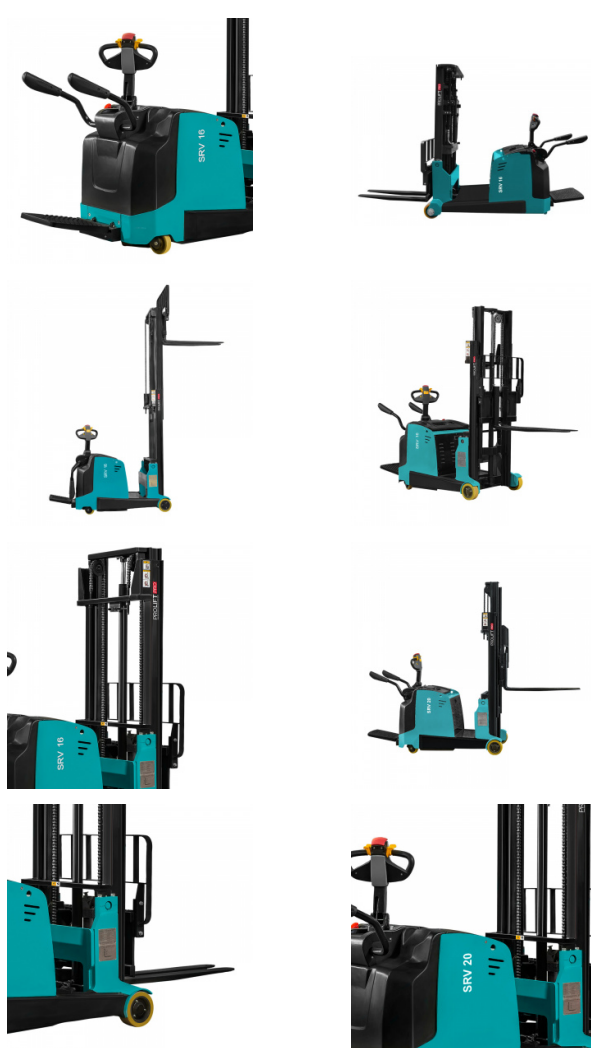

## Штабелер с противовесом PROLIFT PRO SRV 2050

Производитель: [PROLIFT](#)

1 414 814 руб.

Количество:

1

### Характеристики

Грузоподъемность  
 Высота подъема вил  
 Центр тяжести  
 Скорость передвижения (с грузом/без)  
 Скорость поднятия (с грузом/без)

2 т  
 5000 мм  
 500 мм  
 5.5/6 км/ч  
 100/125 мм/с

<b>Размер вилы</b>	1070/122/40 мм
<b>Наличие платформы</b>	с платформой
<b>Дорожный просвет</b>	70 мм
<b>Остаточная грузоподъемность</b>	900 кг
<b>Бренд</b>	PROLIFT PRO
<b>Ширина вил</b>	264-732 мм
<b>Радиус разворота</b>	1730 мм
<b>Размер рулевых колес</b>	254x100 мм
<b>Серия PRO</b>	SRV
<b>Рабочее напряжение</b>	24 В
<b>Общая длина</b>	2990 мм
<b>Общая ширина</b>	900/1190 мм
<b>Ширина прохода (паллета 1000×1200)</b>	3150 мм
<b>Ширина прохода (паллета 800×1200)</b>	3270 мм
<b>Высота с опущенной мачтой</b>	2266 мм
<b>Мощность двигателя передвижения</b>	2.5 В/кВт
<b>Мощность двигателя подъема</b>	3 В/кВт
<b>Аккумулятор</b>	270 Ач
<b>Тип аккумулятора</b>	свинцово-кислотный
<b>Максимальный угол наклона с грузом/без груза</b>	6/10 °