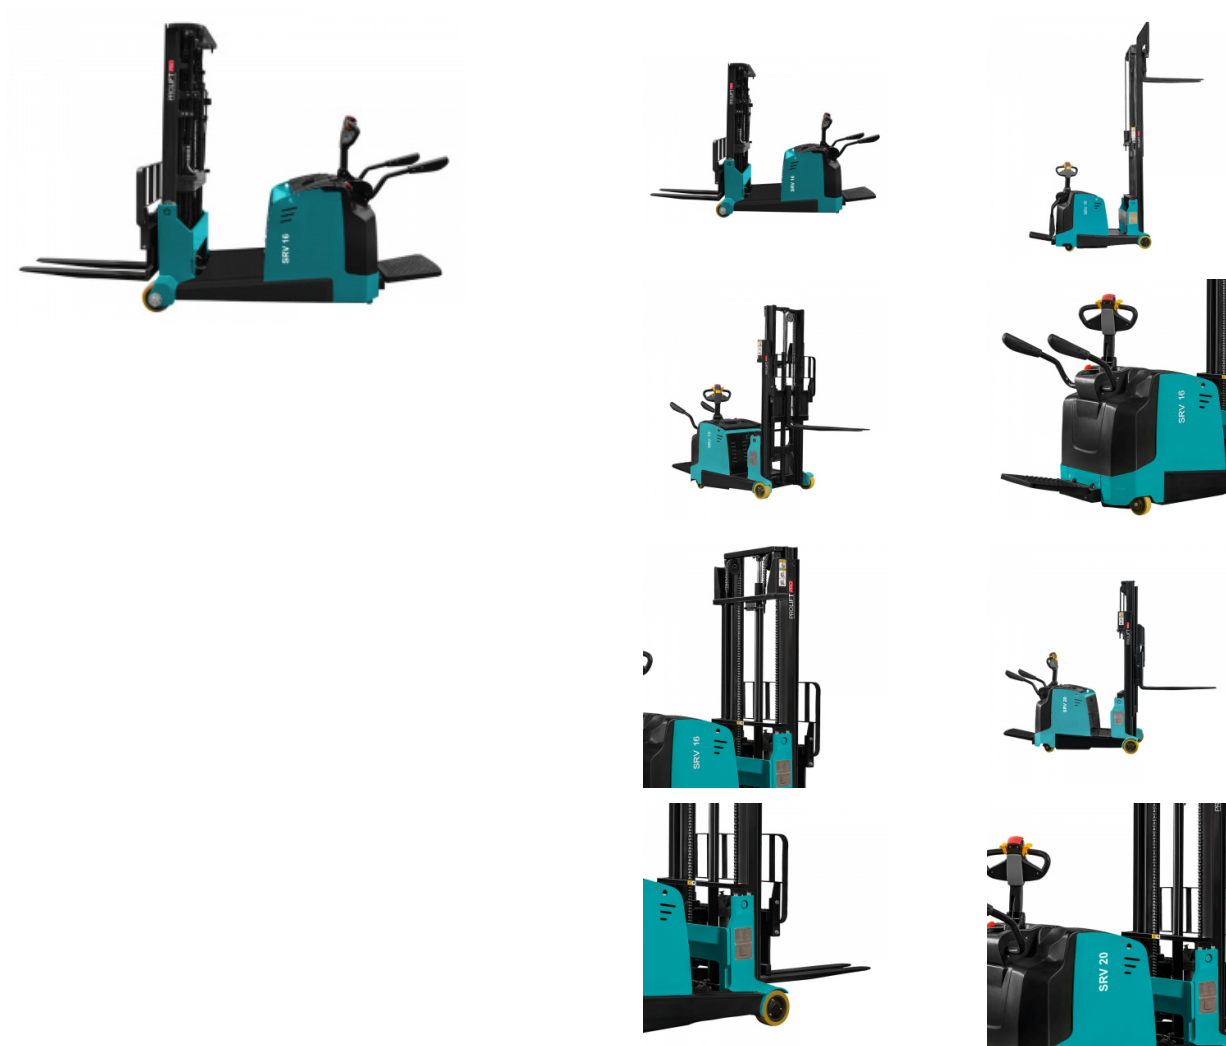

Штабелер с противовесом PROLIFT PRO SRV 2055 li-ion

Производитель: [PROLIFT](#)

1 695 873 руб.

Количество:

1

Характеристики

Грузоподъемность
Высота подъема вил

2 т
5500 мм

Центр тяжести	500 мм
Скорость передвижения (с грузом/без)	5.5/6 км/ч
Скорость поднятия (с грузом/без)	100/125 мм/с
Размер вилы	1070/122/40 мм
Наличие платформы	с платформой
Дорожный просвет	70 мм
Остаточная грузоподъемность	700 кг
Бренд	PROLIFT PRO
Ширина вил	264-732 мм
Радиус разворота	1730 мм
Размер рулевых колес	254x100 мм
Серия PRO	SRV li-ion
Рабочее напряжение	24 В
Общая длина	2990 мм
Общая ширина	900/1190 мм
Высота с опущенной мачтой	2432 мм
Мощность двигателя передвижения	2.5 В/кВт
Мощность двигателя подъема	3 В/кВт
Аккумулятор	200 Ач
Тип аккумулятора	литий-ионный
Максимальный угол наклона с грузом/без груза	6/10 °