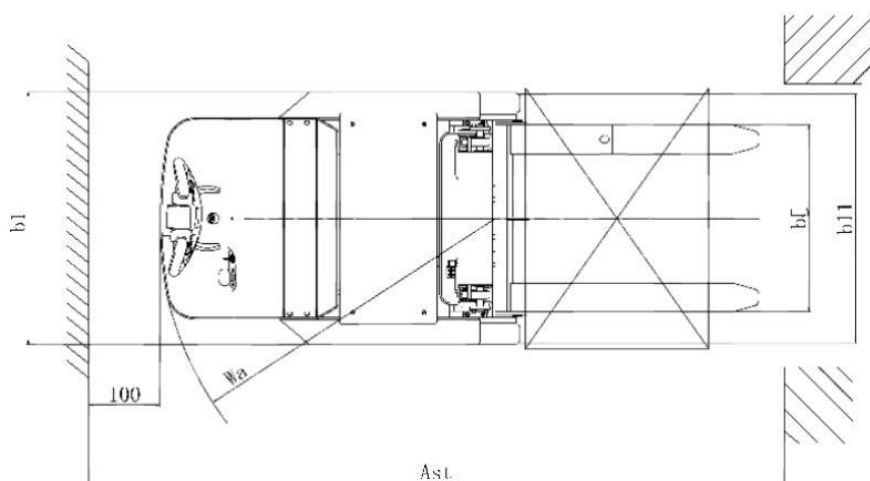

Самоходный Штабелер OXLIFT ТВВ10-4Х 3000 мм 1000 кг с противовесом

Производитель: [Oxlift](#)

535 200 руб.

Количество:

1

Характеристики

Вес	1430 кг
Производитель	OXLIFT
Страна производства	Китай
артикул поставщика	792313
Грузоподъемность, кг	1000
Высота подъема, мм	3000
Общая длина, мм	2086
Общая ширина, мм	878
Тип батареи	Свинцово-кислотная
Радиус поворота, мм	1175
Скорость опускания (с грузом/без груза), мм/с	125/98
Скорость передвижения (с грузом/без груза), км/ч	4.0/4.2
Скорость подъема (с грузом/без груза), мм/с	95/160
Центр нагрузки, мм	400
Вес аккумулятора, кг	2x27
Размер опорных колес, мм	178x73
Колесная база, мм	1000
Ширина колеи (задняя), мм	803