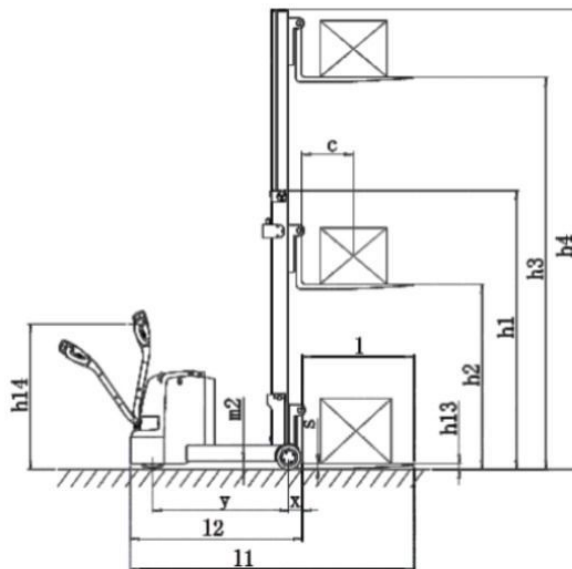

Самоходный Штабелер OXLIFT ТВВ10-4Х 3000 мм 1000 кг с противовесом

Производитель: [Oxlift](#)

535 200 руб.

Количество:

1

Характеристики

Вес	1430 кг
Производитель	OXLIFT
Страна производства	Китай
артикул поставщика	792313
Грузоподъемность, кг	1000
Высота подъема, мм	3000
Общая длина, мм	2086
Общая ширина, мм	878
Тип батареи	Свинцово-кислотная
Радиус поворота, мм	1175
Скорость опускания (с грузом/без груза), мм/с	125/98
Скорость передвижения (с грузом/без груза), км/ч	4.0/4.2
Скорость подъема (с грузом/без груза), мм/с	95/160
Центр нагрузки, мм	400
Вес аккумулятора, кг	2x27
Размер опорных колес, мм	178x73
Колесная база, мм	1000
Ширина колеи (задняя), мм	803

Характеристики

Описание

Отзывы

Описание

- **Компактная противовесная конструкция.** Штабелер подходит для работы в проходах менее 3 м, универсален для работы со стеллажами и грузовым транспортом.
- **Мачта с широким обзором.** Оператор лучше видит обстановку впереди, что повышает эффективность работы и безопасность.
- **Удобство эксплуатации.** Эргономичные, интуитивно понятные органы управления. На корпусе предусмотрена выемка для временного размещения небольших рабочих предметов. Передняя панель легко разбирается для обслуживания внутренних компонентов.
- **Безопасность.** Благодаря противовесу, штабелер имеет повышенную устойчивость к опрокидыванию. Он стандартно оснащается аварийным выключателем и кнопкой аварийного реверса (противоотката).
- **Простота зарядки и обслуживания АКБ.** Тяговые аккумуляторные батареи заряжаются от встроенного зарядного устройства, а их замена аккумулятора производится просто и быстро.