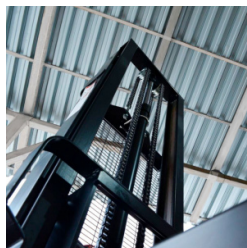

Самоходный Штабелер OXLIFT AX12 3500 мм 1200 кг Li-ion

Производитель: [Oxlift](#)

301 058 руб.

Количество:

1

Характеристики

Грузоподъемность, кг

1200

Высота с опущенной мачтой, мм

2245

Длина вил, мм

1150

Ширина вил, мм

570

Высота подъема, мм