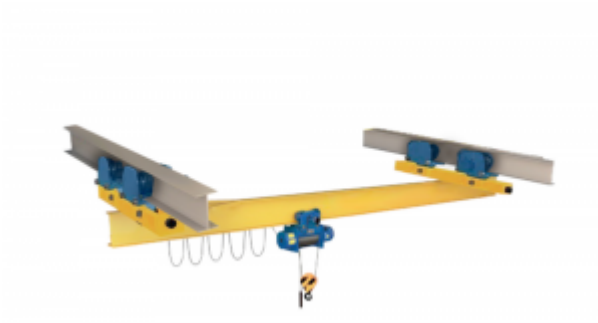

Портальный кран

В наличии

Количество:

Характеристики

Описание

Грузоподъемность, т	0,5 — 4,0
Длина пролета, м	2,0 — 10,0
Категория размещения	У1/У2/У3
Исполнение	ОПИ, ПБИ, ВЗИ
Температура эксплуатации	-40°C +40°C