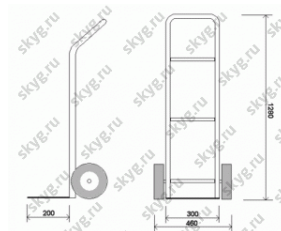

Тележка КГ-150

3 470 руб.

В наличии

Количество:

Консультация через 25 секунд?

Артикул: КГ 150 без колес

Производитель: [Rusklad](#)

Характеристики

Грузоподъемность	150 кг
Ширина платформы	300 мм
Длина платформы	200 мм
Высота ручки	1280 мм
Ширина	460 мм
Высота	1280 мм
Производитель	Россия

Описание

Складская тележка КГ-150 – универсальная модель, подходящая для любых промышленных или торговых помещений. Может применяться на улице, во время строительных, садовых работ, для перевозки небольших предметов, материалов и товаров в мешках, коробках, баллона, бутылках на малые расстояния. Грузоподъемность составляет 150 кг.