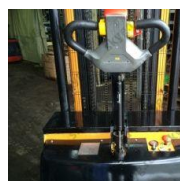

Штабелер Складова техника 1558*

Производитель: [Складова техника](#)

296 100 руб.

~~329 000 руб.~~

Скидка 10%

В наличии

Количество:

Характеристики

Производитель	Россия
Вид штабелёра	Самоходный
Грузоподъёмность	1500 кг

Высота подъёма	5710 мм
Высота мачты min	2430 мм
Высота мачты max	6170 мм
Общая длина	1960 мм
Общая ширина	1080 мм
Длина вил	1150 мм
Ширина рабочего коридора (AST)	2348 мм
Вес (без АКБ)	1320 кг
Зарядное устройство	есть
Техническое состояние	хорошее

Минимальная высота вил, мм	90
Радиус поворота W_a , мм	1500
Преодолеваемый подъем с/без груза	7/15
Тип тормоза	электромагнитный
Мощность электродвигателя хода, кВт	1,3
Мощность электродвигателя подъема, кВт	3

Описание

Складовая техника 1558 — самоходный штабелер б/у, предназначенный для поднятия и перемещения по складской территории паллет с грузом весом до 1500кг на высоту до 5,8м. Модель собрана в Болгарии из американских и итальянских комплектующих и находится в отличном техническом состоянии, что выступает гарантом качества и надежности.