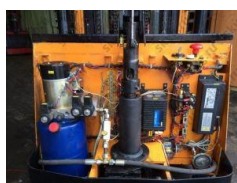

Штабелер Складова техника 1558*

Производитель: [Складова техника](#)

296 100 руб.

~~329 000 руб.~~

Скидка 10%

В наличии

Количество:

Характеристики

Производитель	Россия
Вид штабелёра	Самоходный
Грузоподъёмность	1500 кг

Высота подъёма	5710 мм
Высота мачты min	2430 мм
Высота мачты max	6170 мм
Общая длина	1960 мм
Общая ширина	1080 мм
Длина вил	1150 мм
Ширина рабочего коридора (AST)	2348 мм
Вес (без АКБ)	1320 кг
Зарядное устройство	есть
Техническое состояние	хорошее

Минимальная высота вил, мм	90
Радиус поворота W_a , мм	1500
Преодолеваемый подъем с/без груза	7/15
Тип тормоза	электромагнитный
Мощность электродвигателя хода, кВт	1,3
Мощность электродвигателя подъема, кВт	3

Описание

Складовая техника 1558 — самоходный штабелер б/у, предназначенный для поднятия и перемещения по складской территории паллет с грузом весом до 1500кг на высоту до 5,8м. Модель собрана в Болгарии из американских и итальянских комплектующих и находится в отличном техническом состоянии, что выступает гарантом качества и надежности.