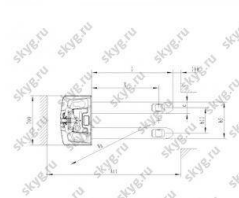

Транспортировщик паллет Xilin CBD15W

207 100 руб.

В наличии

Количество:

1

Артикул: 1005753

Производитель: [WARUN](#)

Размеры: 1525 мм × 685 мм × 1250 мм

Характеристики

Производитель	Китай
Грузоподъёмность	1500 кг
Общая длина	1525 мм
Общая ширина	685 мм
Общая высота	1250 мм
Длина вил	1150 мм
Аккумулятор (Вольтаж/ёмкость, V/Ah)	24/85 В/А·ч
Вид самоходной тележки	сопровождаемый

Качественные характеристики

Грузоподъемность составляет 1,5 т, что подходит для большинства складов и торговых точек с любым грузопотоком. Малый радиус поворота обеспечивается не только малогабаритностью тележки, но и небольшими размерами вил (ширина – 52 см, длина – 1,2 м). Электрическая часть включает в себя бесщеточный двигатель и