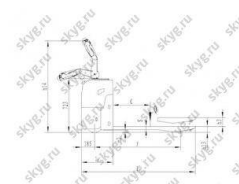

Транспортировщик паллет Xilin CBD15W

207 100 руб.

В наличии

Количество:

1

Артикул: 1005753

Производитель: [WARUN](#)

Размеры: 1525 мм × 685 мм × 1250 мм

Характеристики

Производитель	Китай
Грузоподъёмность	1500 кг
Общая длина	1525 мм
Общая ширина	685 мм
Общая высота	1250 мм
Длина вил	1150 мм
Аккумулятор (Вольтаж/ёмкость, V/Ah)	24/85 В/А·ч
Вид самоходной тележки	сопровождаемый

Качественные характеристики

Грузоподъемность составляет 1,5 т, что подходит для большинства складов и торговых точек с любым грузопотоком. Малый радиус поворота обеспечивается не только малогабаритностью тележки, но и небольшими размерами вил (ширина – 52 см, длина – 1,2 м). Электрическая часть включает в себя бесщеточный двигатель и