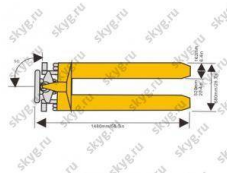

Ножничная гидравлическая тележка Prolift JF-1000

Гидравлическая тележка JF-1000 с ножничным подъемом

55 000 руб.

Количество:

1

Производитель: **PROLIFT**

Вес товара: 112.000 кг

Характеристики

Производитель	Китай
Вид гидравлической тележки	Ножничная
Грузоподъемность	1000 кг
Клапан перегруза	Нет
Высота подъема	800 мм
Дополнительное ребро жесткости	нет
Конструкция	Стандартная
Толщина металла конструкции (мм)	3
Общая длина	1380 мм
Общая ширина	540 мм
Общая высота	1240 мм
Длина вил	1150 мм
Вес	115 кг
Количество колёс/роликов	2/2 шт
Размер рулевых колёс (в мм)	180x50
Размер подвилочных роликов (в мм)	60x70
Материал рулевых колес/роликов	Чугун полиуретан

Характеристики

Описание

Отзывы

Похожие товары

Описание