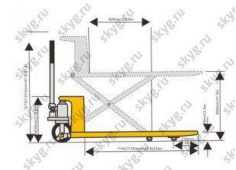

Ножничная гидравлическая тележка Prolift JF-1000

Гидравлическая тележка JF-1000 с ножничным подъемом

55 000 руб.

Количество:

1

Производитель: **PROLIFT**

Вес товара: 112.000 кг

Характеристики

Производитель	Китай
Вид гидравлической тележки	Ножничная
Грузоподъемность	1000 кг
Клапан перегруза	Нет
Высота подъема	800 мм
Дополнительное ребро жесткости	нет
Конструкция	Стандартная
Толщина металла конструкции (мм)	3
Общая длина	1380 мм
Общая ширина	540 мм
Общая высота	1240 мм
Длина вил	1150 мм
Вес	115 кг
Количество колёс/роликов	2/2 шт
Размер рулевых колёс (в мм)	180x50
Размер подвилочных роликов (в мм)	60x70
Материал рулевых колес/роликов	Чугун полиуретан

Характеристики

Описание

Отзывы

Похожие товары

Описание