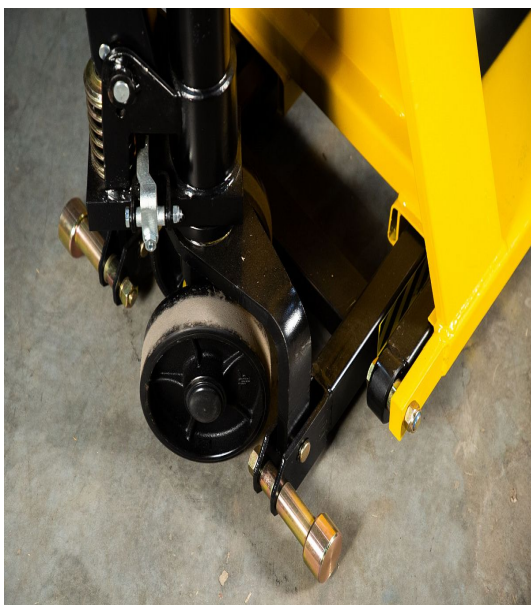

Тележка гидравлическая 1500 кг TOR HLS1500Q (Z) с ножничным подъемом PU

55 800 ₺

Быстрый заказ