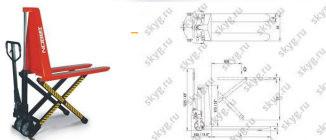

Тележка ножничная Noblift SLT-10

50 140 руб.

Характеристики

Описание

Отзывы

Похожие товары

Описание

Ножничная Гидравлическая тележка SLT-10 с ножничным подъемом – рохля, созданная с использованием инновационных технологий. Гидравлическая тележка подойдет для выполнения погрузочно-разгрузочных работ в магазине, торговом центре, складском или логистическом терминале.

Надежная гидравлика

Цельнолитой прочный корпус. На поршень насоса нанесено хромированное покрытие. Клапан с цельным картриджом. Манжеты из высокопрочного полиуретана. Сальники способны выдержать высокое давление.

Конструкция

Мощное шасси рохли, для изготовления которого используется качественный немецкий профиль, отличается повышенной надежностью и стойкостью к скручиванию. Опорно-поворотный механизм с подшипниковым узлом.

Дополнительные направляющие ролики обеспечивают плавность движения роклы при движении по неровному полу.

Особенности

- точность сборки за счет использования роботизированного сварочного комплекса
- высокая производительность за счет наличия электрического подъема
- теплая ручка, предотвращающая скольжение рук
- эпоксидно-полимерное покрытие на основных конструктивных элементах для повышения антикоррозионной стойкости тележки.