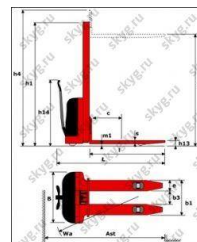

Штабелер с электроподъемом CDT 1025

Штабелер с электроподъемом CDT 1025

Производитель: [Китай](#)

116 831 руб.

В наличии

Количество:

1

Характеристики

Производитель	Белоруссия
Вид штабелёра	Полуэлектрический
Грузоподъёмность	1000 кг
Высота подъёма	2500 мм
Общая длина	1900 мм
Общая ширина	550 мм
Длина вил	1000 мм
Аккумулятор (Вольтаж/ёмкость, V/Ah)	12/150 В/А·ч

Высота опущенных вилок, мм	90
Ширина вилок, мм	160
Высота вилок, мм	60
Ширина вилок, мм	360-680
Высота с опущенной мачтой, мм	1900
Вес, кг	280

Описание

Гидравлический штабелер CDT 1025 с электроприводом подъёма