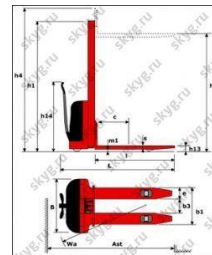

Штабелер с электроподъемом CDT 1030

Производитель: [Китай](#)

126 833 руб.

В наличии

Количество:

1

Характеристики

Производитель	Белоруссия
Вид штабелёра	Полуэлектрический
Грузоподъёмность	1000 кг
Высота подъёма	2300 мм
Общая длина	1900 мм
Общая ширина	550 мм
Длина вил	1000 мм
Аккумулятор (Вольтаж/ёмкость, V/Ah)	12/150 В/А·ч

Высота опущенных вилок, мм	90
Ширина вилок, мм	160
Высота вилок, мм	60
Ширина вилок, мм	360-680
Высота с опущенной мачтой, мм	2150
Вес, кг	350