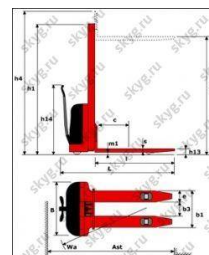

Штабелер с электроподъемом CDT 1535

Производитель: [Китай](#)

150 573 руб.

В наличии

Количество:

1

Характеристики

Производитель	Китай
Вид штабелёра	Полуэлектрический
Грузоподъёмность	1500 кг
Высота подъёма	3500 мм
Высота мачты min	2335 мм
Общая длина	1900 мм
Общая ширина	550 мм
Длина вил	1000 мм
Ширина по вилам	Раздвижные 360-680
Центр тяжести	600 мм
Количество колёс/роликов	2/2 шт
Задние колеса (Рулевые)	180*50 мм
Аккумулятор (Вольтаж/ёмкость, V/Ah)	12/150 В/А·ч